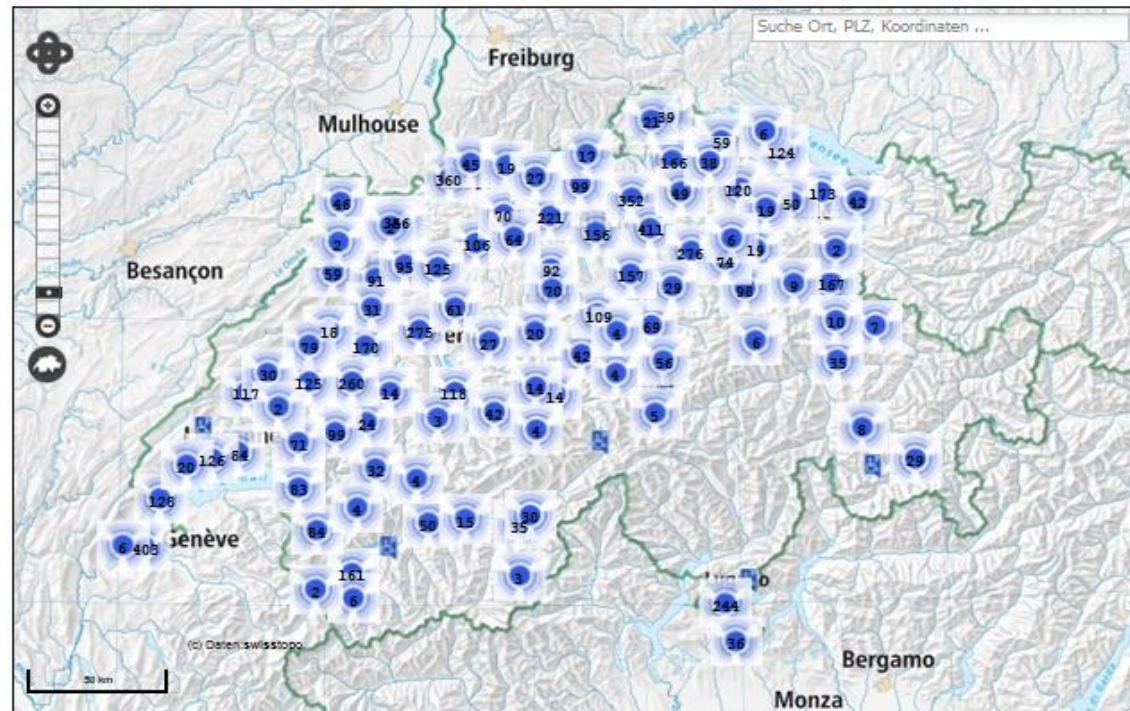

Swiss Prototype Project

ROLLSTUHLPARKPLATZ.CH
PLACEHANDICAPE.CH
PARCHEGGIODISABILICH

INITIERT UND DURCHFÜHRT VON

Ingenieur-Geometer Schweiz
Ingénieurs-Géomètres Suisses
Ingegneri-Geometri Svizzeri

bitbee
solutions gmbh

HSR
HOCHSCHULE FÜR TECHNIK
KAPPERSWIL
FHO Fachhochschule Ostschweiz

MIT FREIWILLIGER UNTERSTÜTZUNG

facebook

@rppCH folgen

Weitere Partner

Impressum

Kontakt

RSS-Feed abonnieren

HOME | PROJEKT-INFORMATION | PRESSE / LINKS

de fr it

Benutzername Passwort Anmelden

7926 Rollstuhlparkplätze in der Schweiz