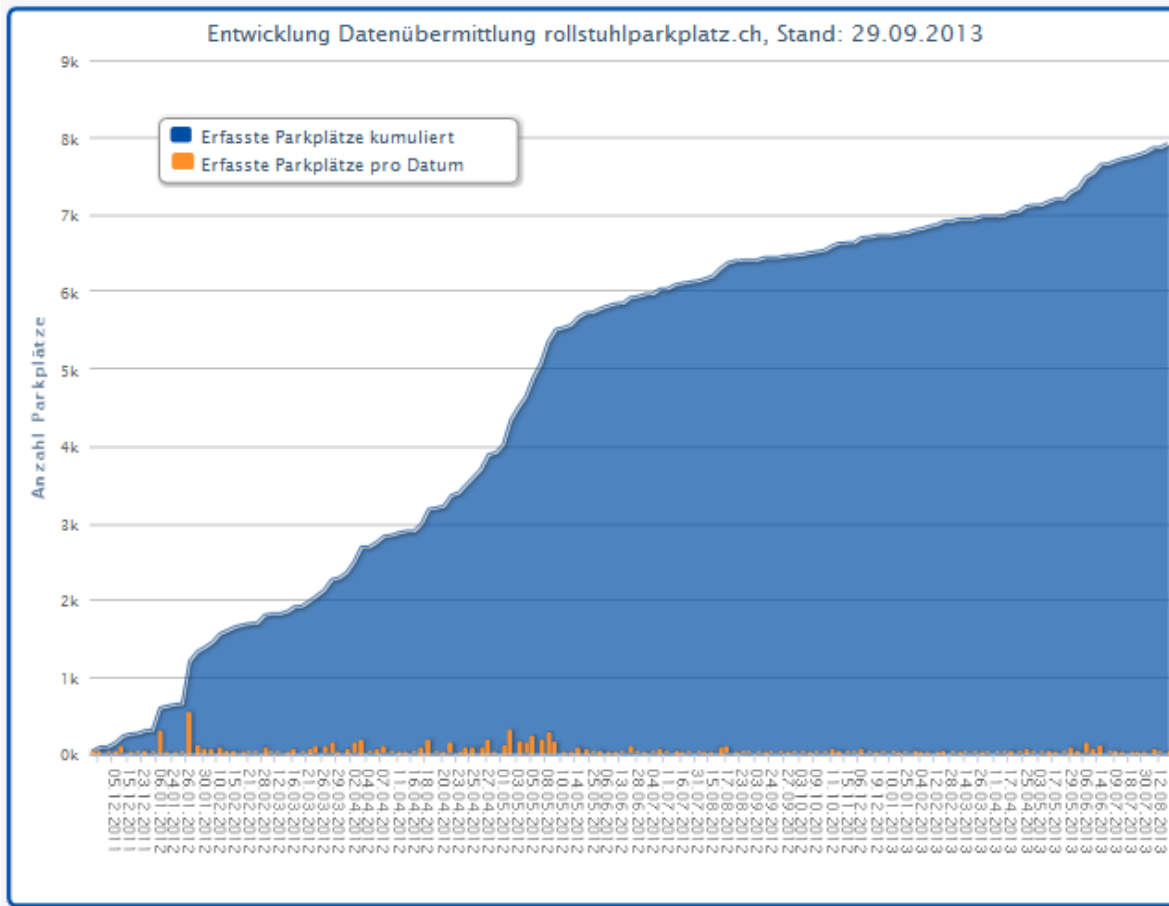

Results

ROLLSTUHLPARKPLATZ.CH
PLACEHANDICAPE.CH
PARCHEGGIODISABILI.CH

Erfassungsstatistik